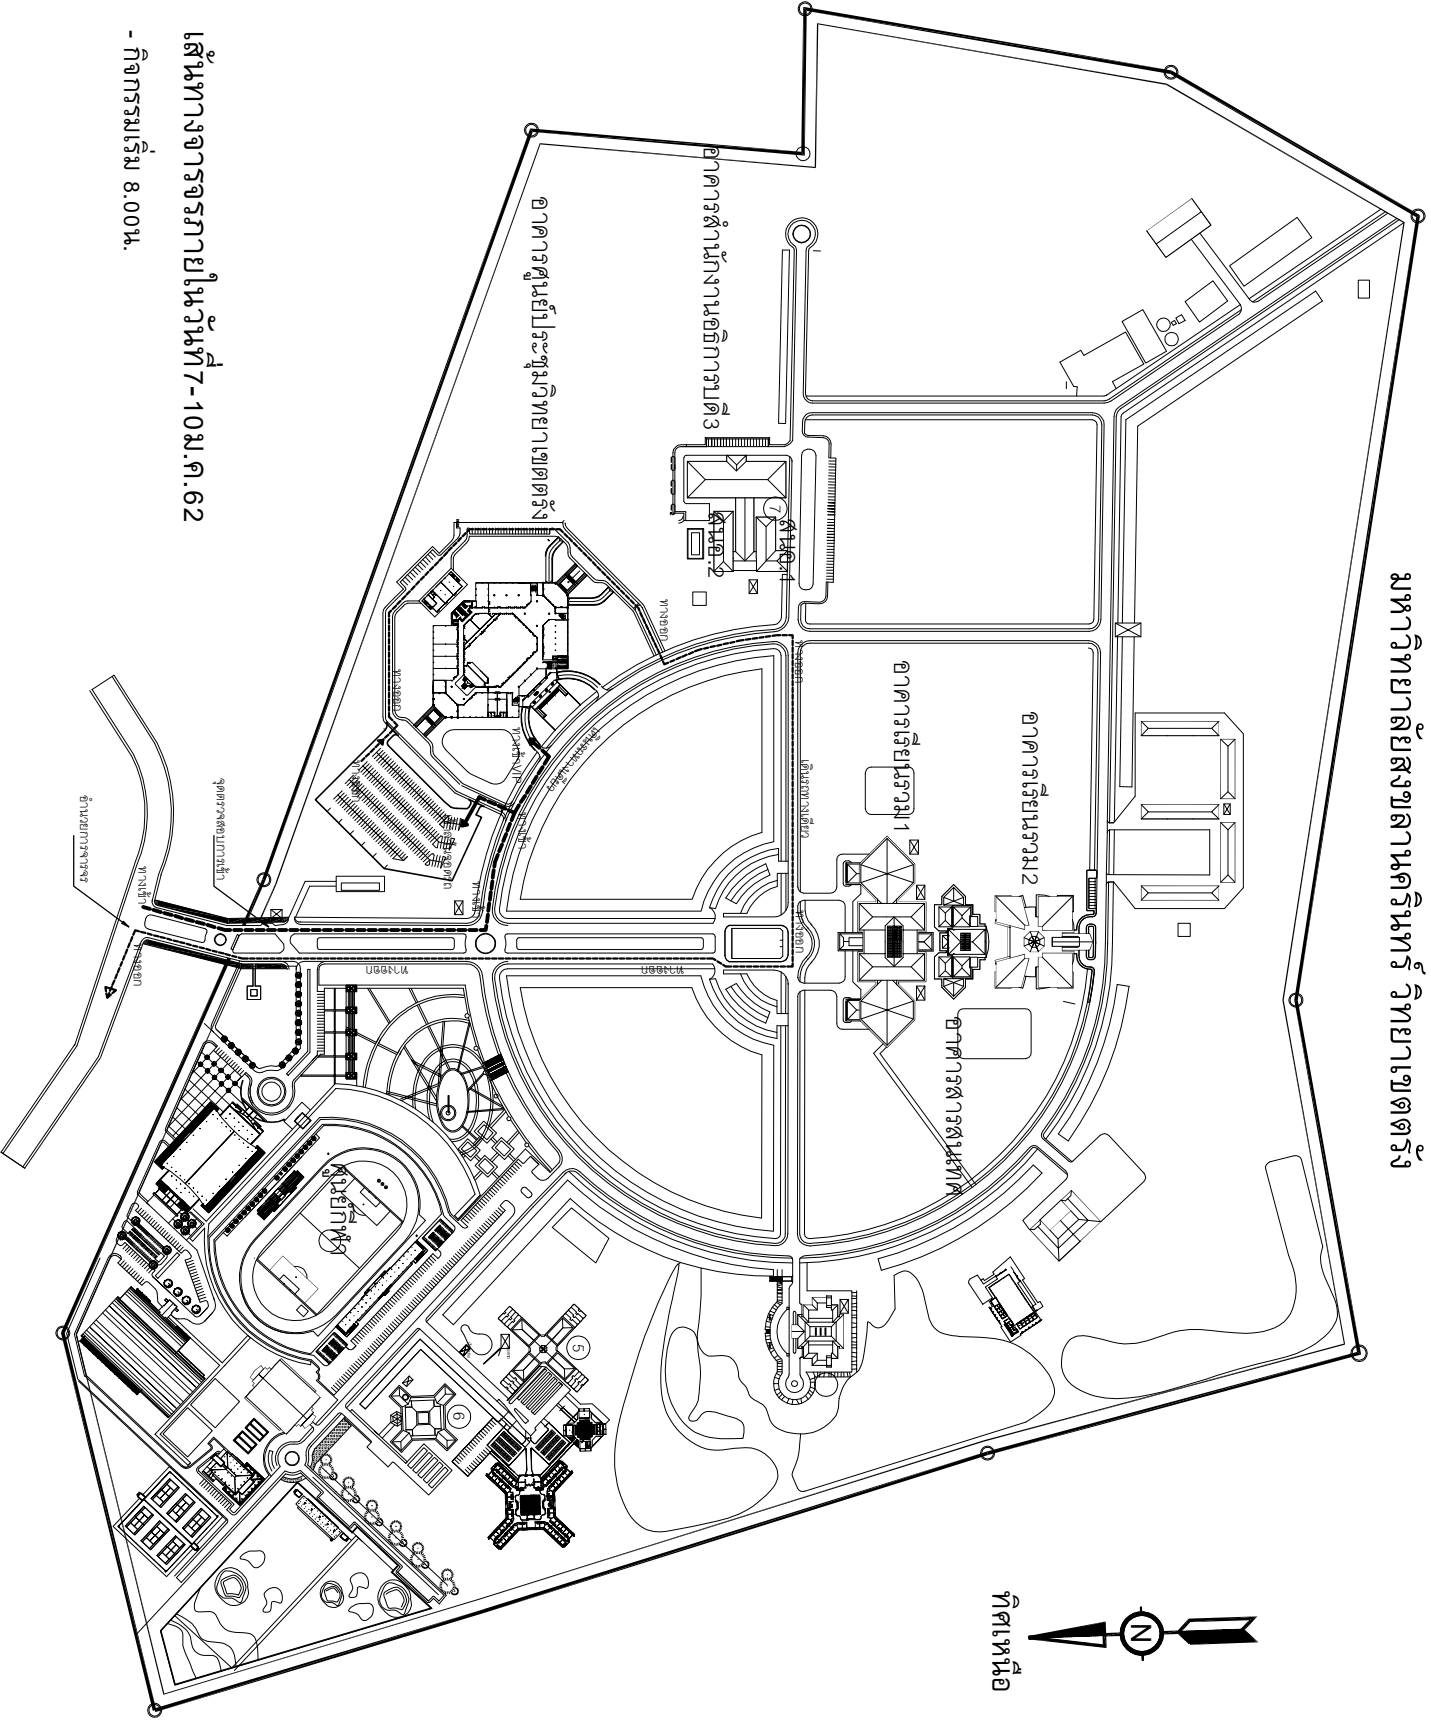

มหาวิทยาลัยสงขลานครินทร์ วิทยาเขตตรัง

เส้นทางจราจรภายในวันที่ 7-10 มี.ค. 62

- กิจกรรมเริ่ม 8.00 น.